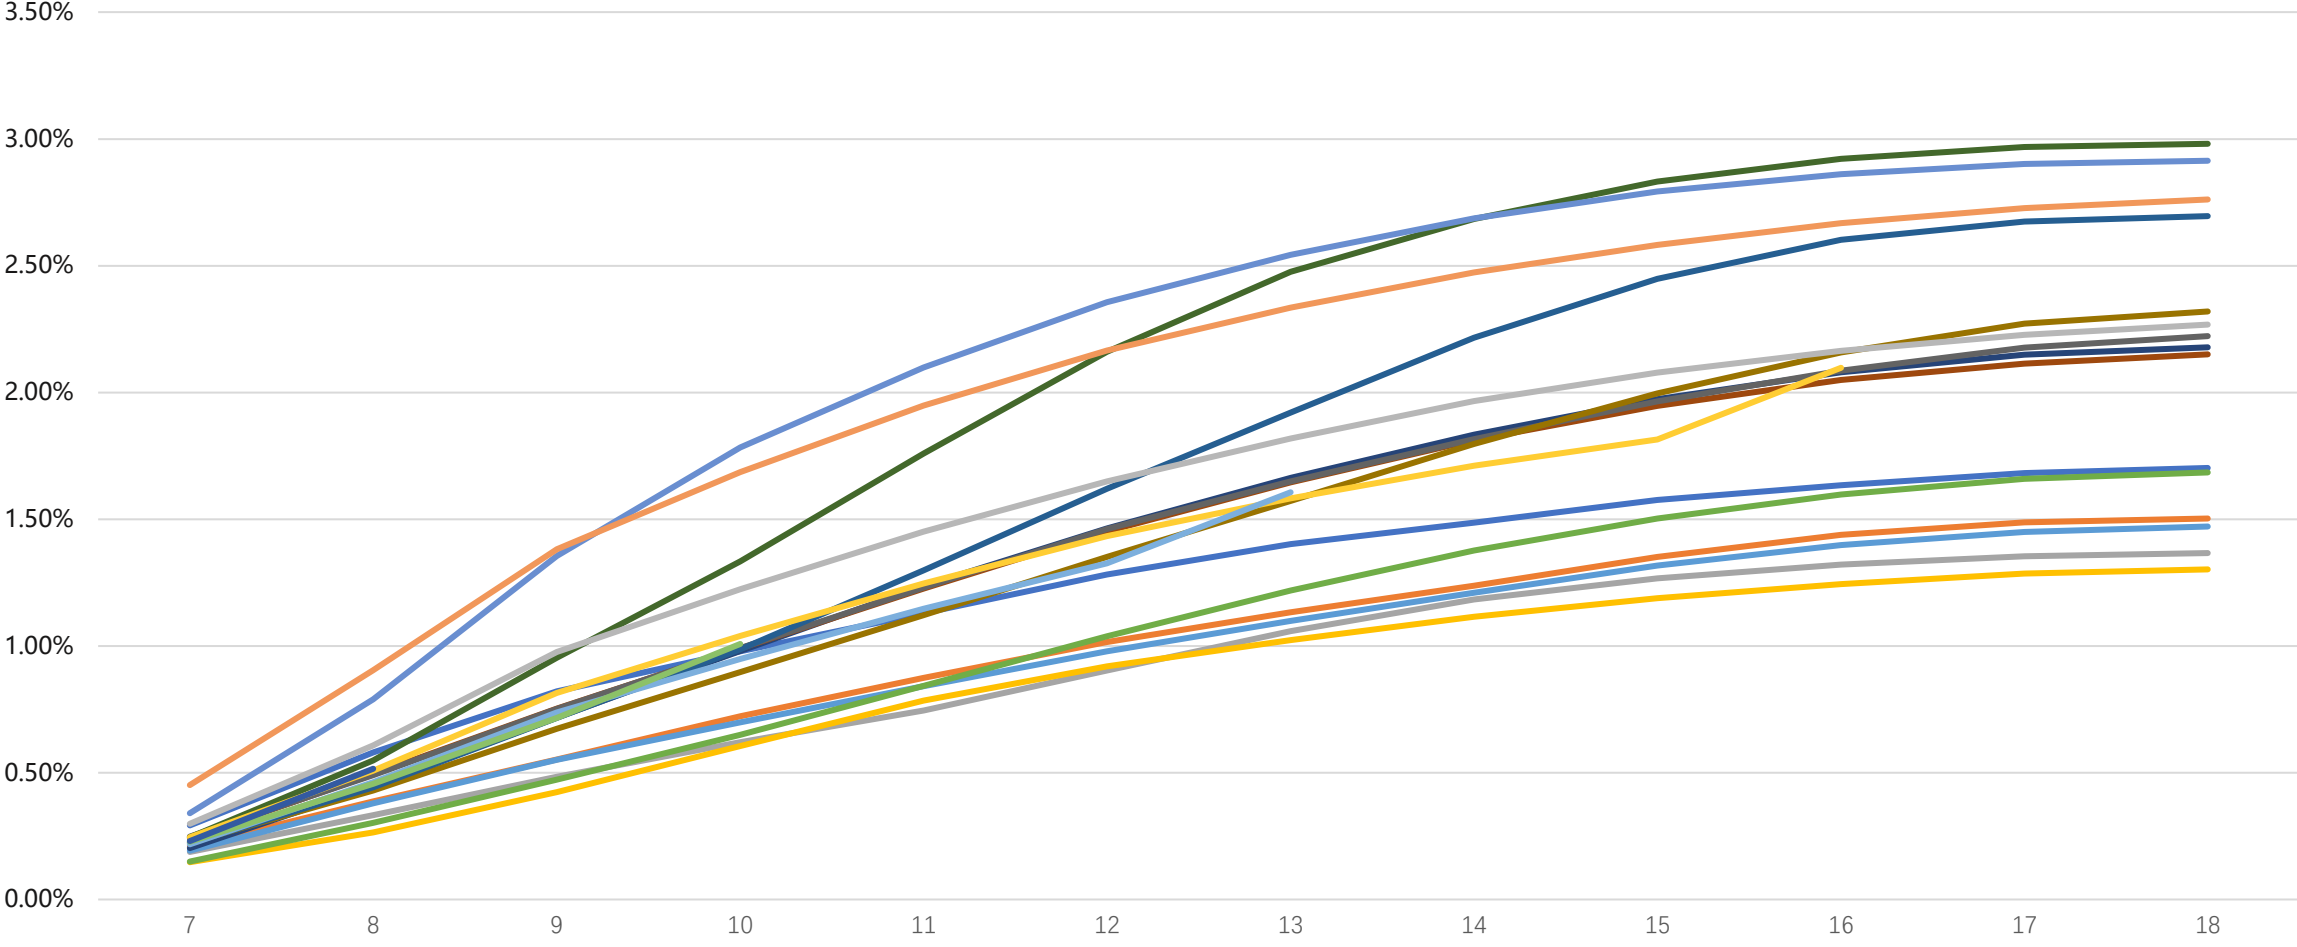

### M6+ Delinquency Rate by Vintage

- 2016Q4
- 2017Q1
- 2017Q2
- 2017Q3
- 2017Q4
- 2018Q1
- 2018Q2
- 2018Q3
- 2018Q4
- 2019Q1
- 2019Q2
- 2019Q3
- 2019Q4
- 2020Q1
- 2020Q2
- 2020Q3
- 2020Q4
- 2021Q1
- 2021Q2