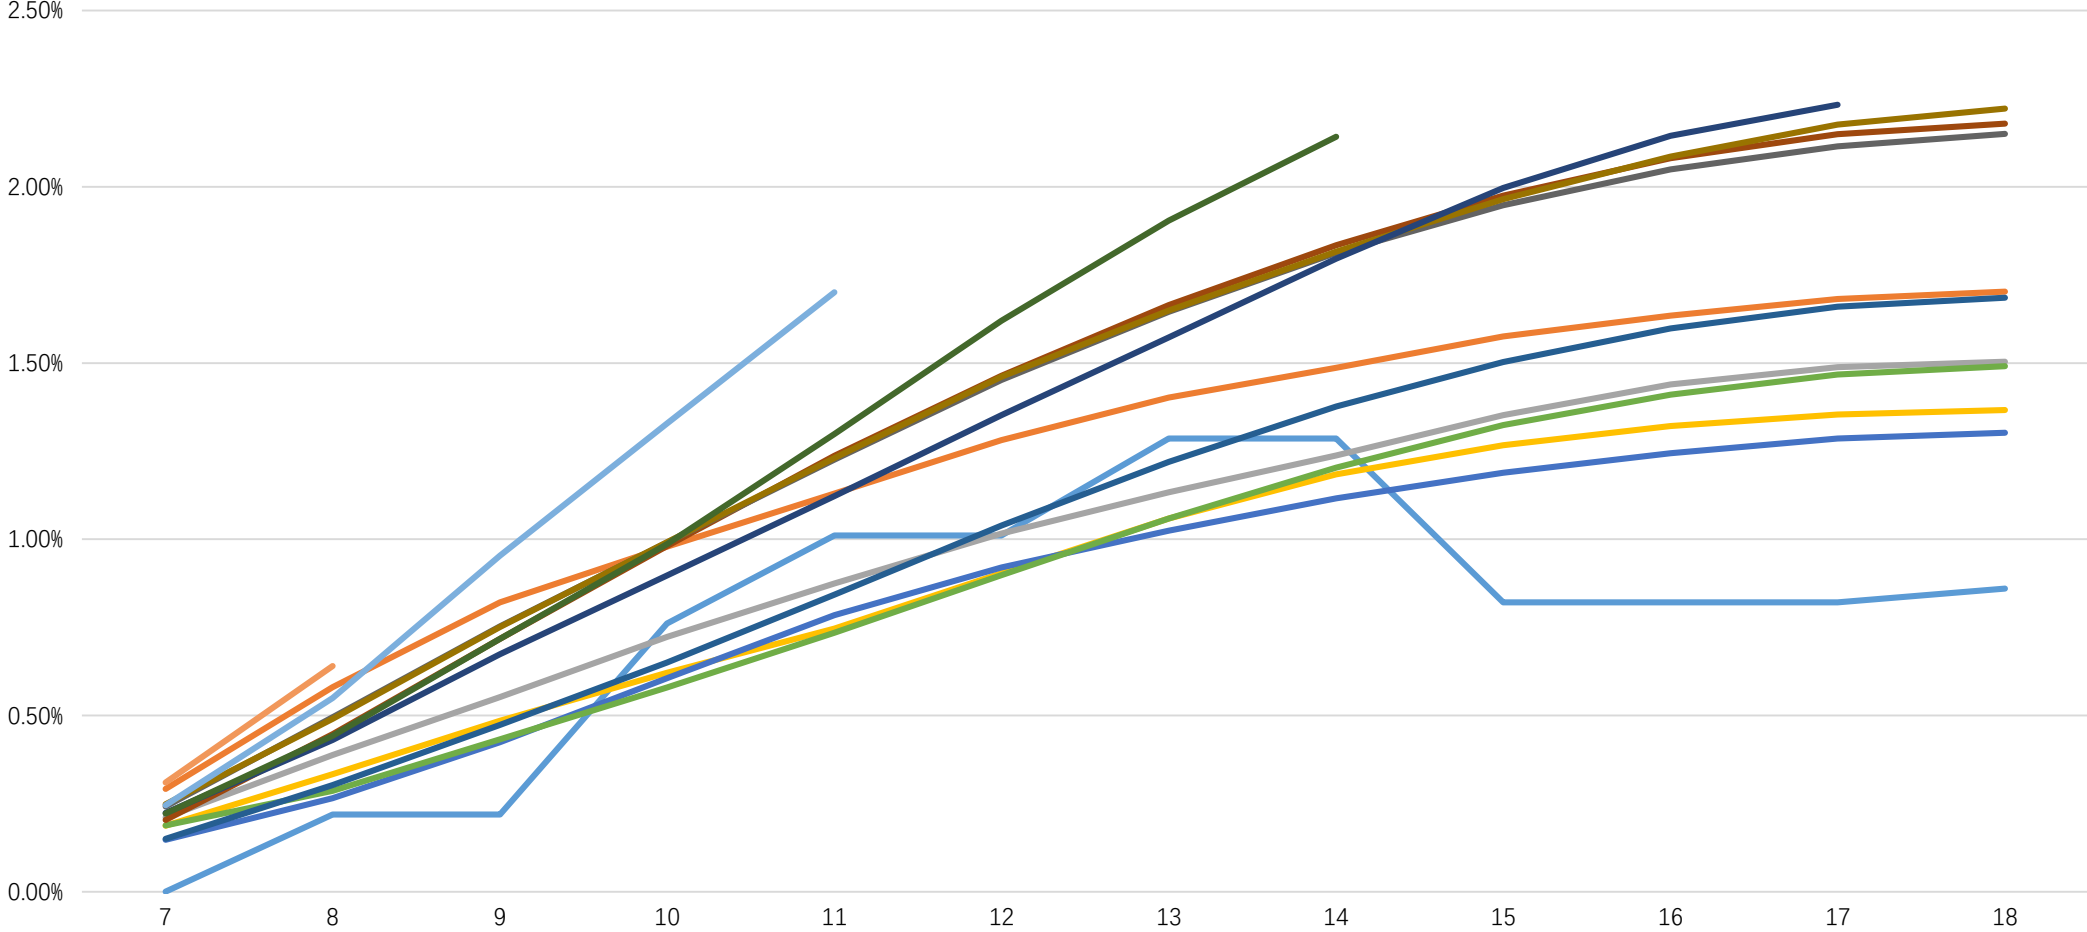

M6+ Delinquency Rate by Vintage

2016Q3 2016Q4 2017Q1 2017Q2 2017Q3 2017Q4 2018Q1
 2018Q2 2018Q3 2018Q4 2019Q1 2019Q2 2019Q3 2019Q4