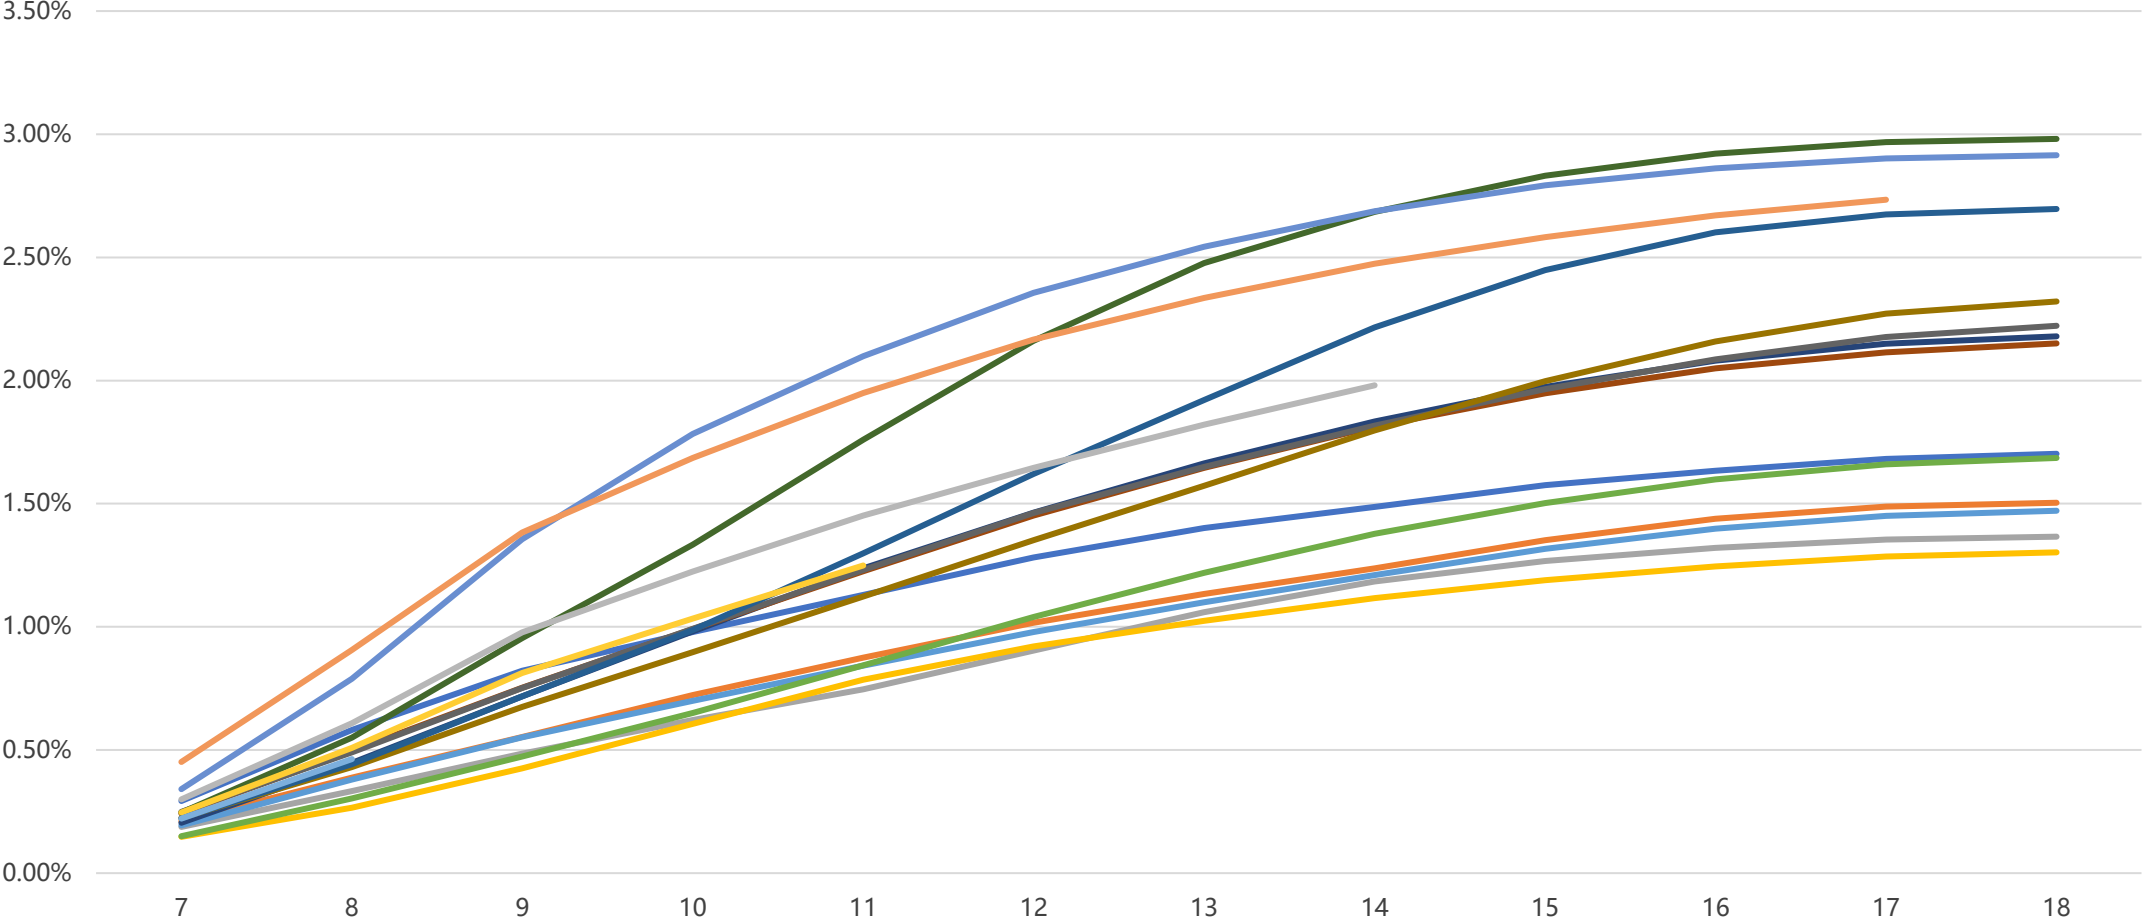

M6+ Delinquency Rate by Vintage

- 2016Q4
- 2017Q1
- 2017Q2
- 2017Q3
- 2017Q4
- 2018Q1
- 2018Q2
- 2018Q3
- 2018Q4
- 2019Q1
- 2019Q2
- 2019Q3
- 2019Q4
- 2020Q1
- 2020Q2
- 2020Q3
- 2020Q4